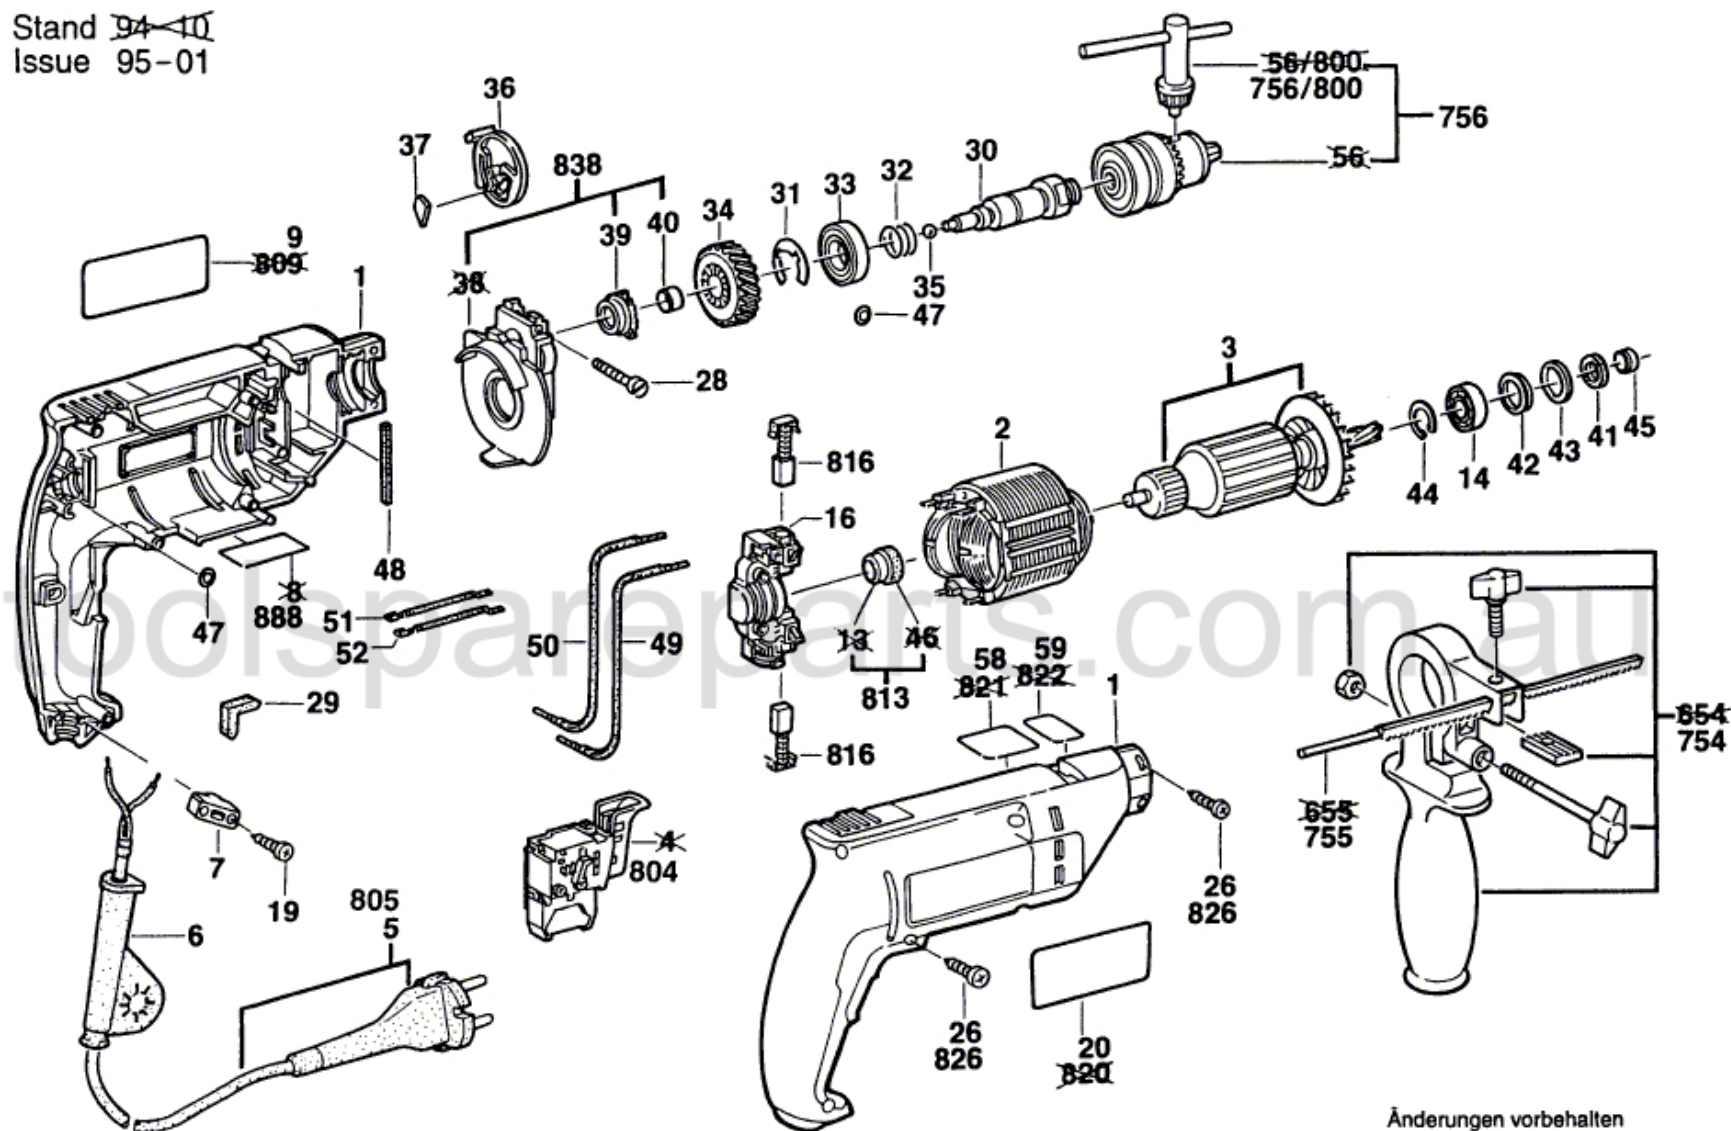

Typ 0 603 167 1.. = CSB 550 - 2

Stand ~~94-10~~
Issue 95-01

Änderungen vorbehalten
Modifications reserved
Modifications reserves
Salvo modificaciones
Robert Bosch GmbH
Geschäftsbereich Elektrowerkzeuge
70745 Leinfelden-Echterdingen